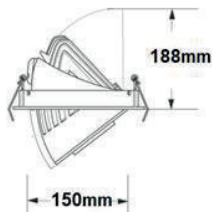

DOWNLIGHT LED 38W

Potencia / Input Power: 38W
 Voltaje / Voltage: AC 200-240 V
 Frecuencia / Frequency: 50/60Hz
 Factor Potencia/ Power Factor: > 0.9
 Ángulo de apertura / Beam Angle: 45°
 Temp de Color / Color Temp.: 3000K/5000K
 Lúmenes / OutputLumen: 3200lm/3400lm
 CRI: Ra 90
 Led Chip: BRIDGELUX COB
 Regulación/Regulation: No
 IP:20
 Vida útil / Life time: >35.000h

- Uso Domestico

- Iluminación exterior

- Tiendas

DIMENSIONES

Peso / Weight: 1.85kg
 Alto / Height: 188mm
 Diámetro / Diameter: Ø188mm
 Corte de techo / Ceiling Cut: Ø170mm

FOTOMETRÍAS